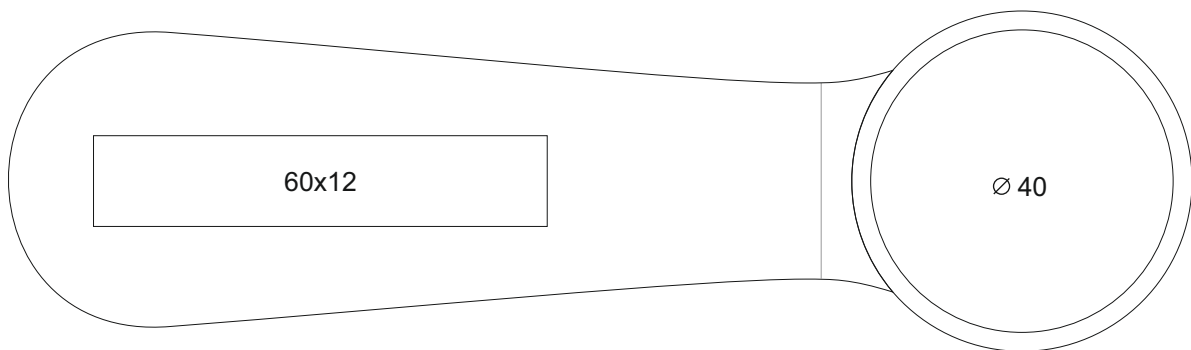

trycktor

trycktor

60x12

Ø 40