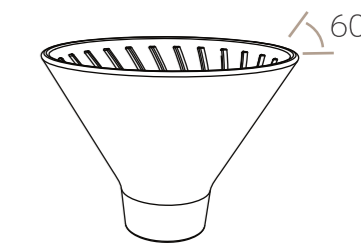

Lägg i ett kaffefilter (storlek 1x2) håll i kaffe och sedan vatten, låt det droppa/rinna ner i kannan och avnjut sedan ditt kaffe.

Önskas te så fylls silen med ditt favorit-te. Låt det sedan dra ett par minuter. Ta ur silen och njut av den avkopplande muggen av te.

DHPO

Trälock i Valnöt

Silikonring för bättre värnehållning

Tesil i högkvalitativt rostfritt stål

Keramik av högsta kvalitet

Volym: 600 ML

Filterkona med 60 grader lutning som kombineras med ett pappersfilter 1x2