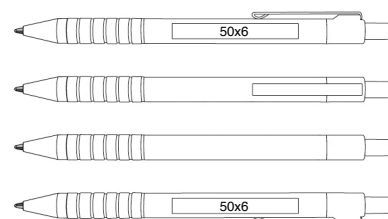

• Patron: Parkertyp
• Bläck: Blått

• Kula: 1,0mm
• Skrivlängd: ca.1500m

• Vikt: 15g
• Längd: 145mm

• Förpackning/inner: 50st/ask
• Förpackning/ytter: 500st/kartong