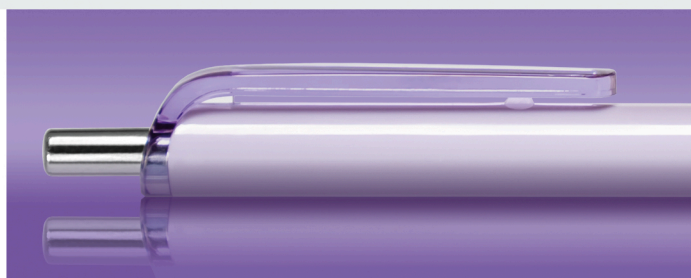

▼▼ 141 FLOW pastel

141-502
lemon

141-517
peach

141-505
hazelnut

141-516
violet

141-508
blueberry

141-507
avocado

▼▼ Populära Flowpennan finns nu även i sex smakfulla och fräscha färger! Klipset är infärgat ton i ton med pennkroppen. Pennan kommer med blått Europeiskt semi-gel bläck och kula i 0,7mm. En blivande favorit kanske?

141 FLOW pastel

	300st	500st	1000st	3000st	5000st	10000st
Pris	6,60	5,39	4,96	4,68	4,36	4,12
Tryck/färg	3,84	2,45	2,13	1,77	1,40	1,03
Digitaltryck (inkl. vitt)*	9,58	8,43	8,11	7,85	7,45	6,58

Startkostnad tryck: 670:-/färg, startkostnad digitaltryck: 1000:-

(OBS! På tryckorder med färre antal än minsta angivet tillkommer 25% påslag på hela ordervärdet!)

• Patron: Standard
• Bläck: Blått (semi-gel)

• Kula: 0,7mm
• Skrivlängd: ca.500m

• Vikt: 9g
• Längd: 147mm