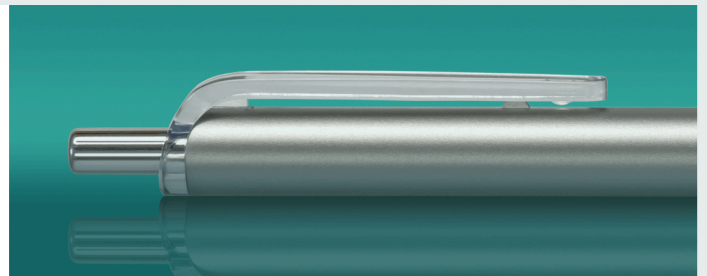

▼▼ 141 FLOW

141-000
vit

141-001
svart

141-213
silver

141-214
guld

▼▼ Prisvärd och mycket skrivvänlig penna med ett mycket skönt gummigrepp blått europeiskt semi-gel bläck. Vit, svart, silver eller guld.

*Digitaltryck inkl. vitt gäller för de färgade pennorna (ej vit pennkropp).