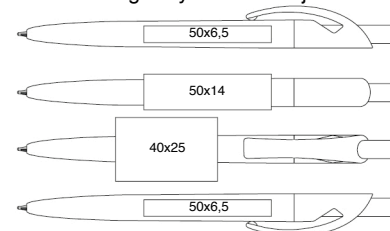

OBS! Vid digitaltryck är maxhöjden 6mm.

• Patron: Standard  
• Bläck: Blått (semi-gel)

• Kula: 1,0mm  
• Skrivlängd: ca.1000m

• Vikt: 9g  
• Längd: 143mm

• Förpackning/inner: 100st/påse  
• Förpackning/ytter: 1000st/kartong