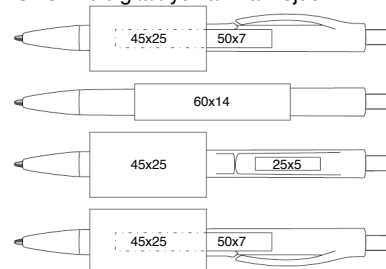

# ▼▼ 143 SOLO pen

143-200  
melerad

▼▼ Materialet i pennkropp och tryckknapp består till 40% av vetehalmstrå. Genom att lägga till naturliga råvaror som t.ex. vetehalmstrå i plasten så går det att minska andelen fossila material.

(OBS! På tryckorder med färre antal än minsta angivet tillkommer 25% påslag på hela ordervärdet!)

OBS! Vid digitaltryck är maxhöjden 7mm.

• Patron: Parkertyp  
• Bläck: Blått

• Kula: 1,0mm  
• Skrivlängd: ca.1500m

• Vikt: 10g  
• Längd: 142mm

• Förpackning/inner: 100st/ask  
• Förpackning/ytter: 1000st/kartong