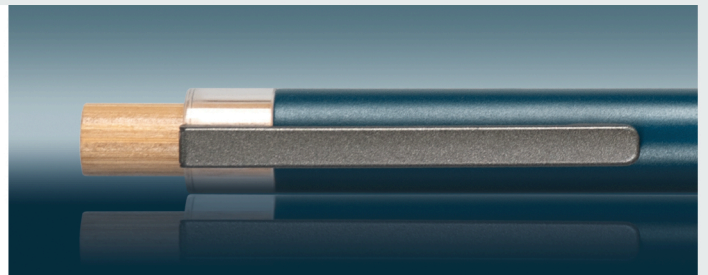

▼▼ 229 SPACE

229-004
Coral red

229-009
Ocean blue

229-001
Opal black

229-011
Charcoal gray

▼▼ Tryckknapp i FSC-certifierad bambu. Ring i R-Pet (återvunna PET-flaskor). Pennkropp i 100% återvunnen aluminium. Refillen är av Parkertyp och kommer med blått europeiskt bläck. Total längd på pennan är 140mm och vikten är: 9g (dvs. inga extra och onödiga vikter är tillagda i pennan). Alla pennor kommer med en förgraverad "Recycled" logo.

• Patron: Parkertyp
• Bläck: Blått

• Kula: 1,0mm
• Skrivlängd: ca.1500m

• Vikt: 9g
• Längd: 140mm

• Förpackning/inner: 50st/ask
• Förpackning/ytter: 500st/kartong